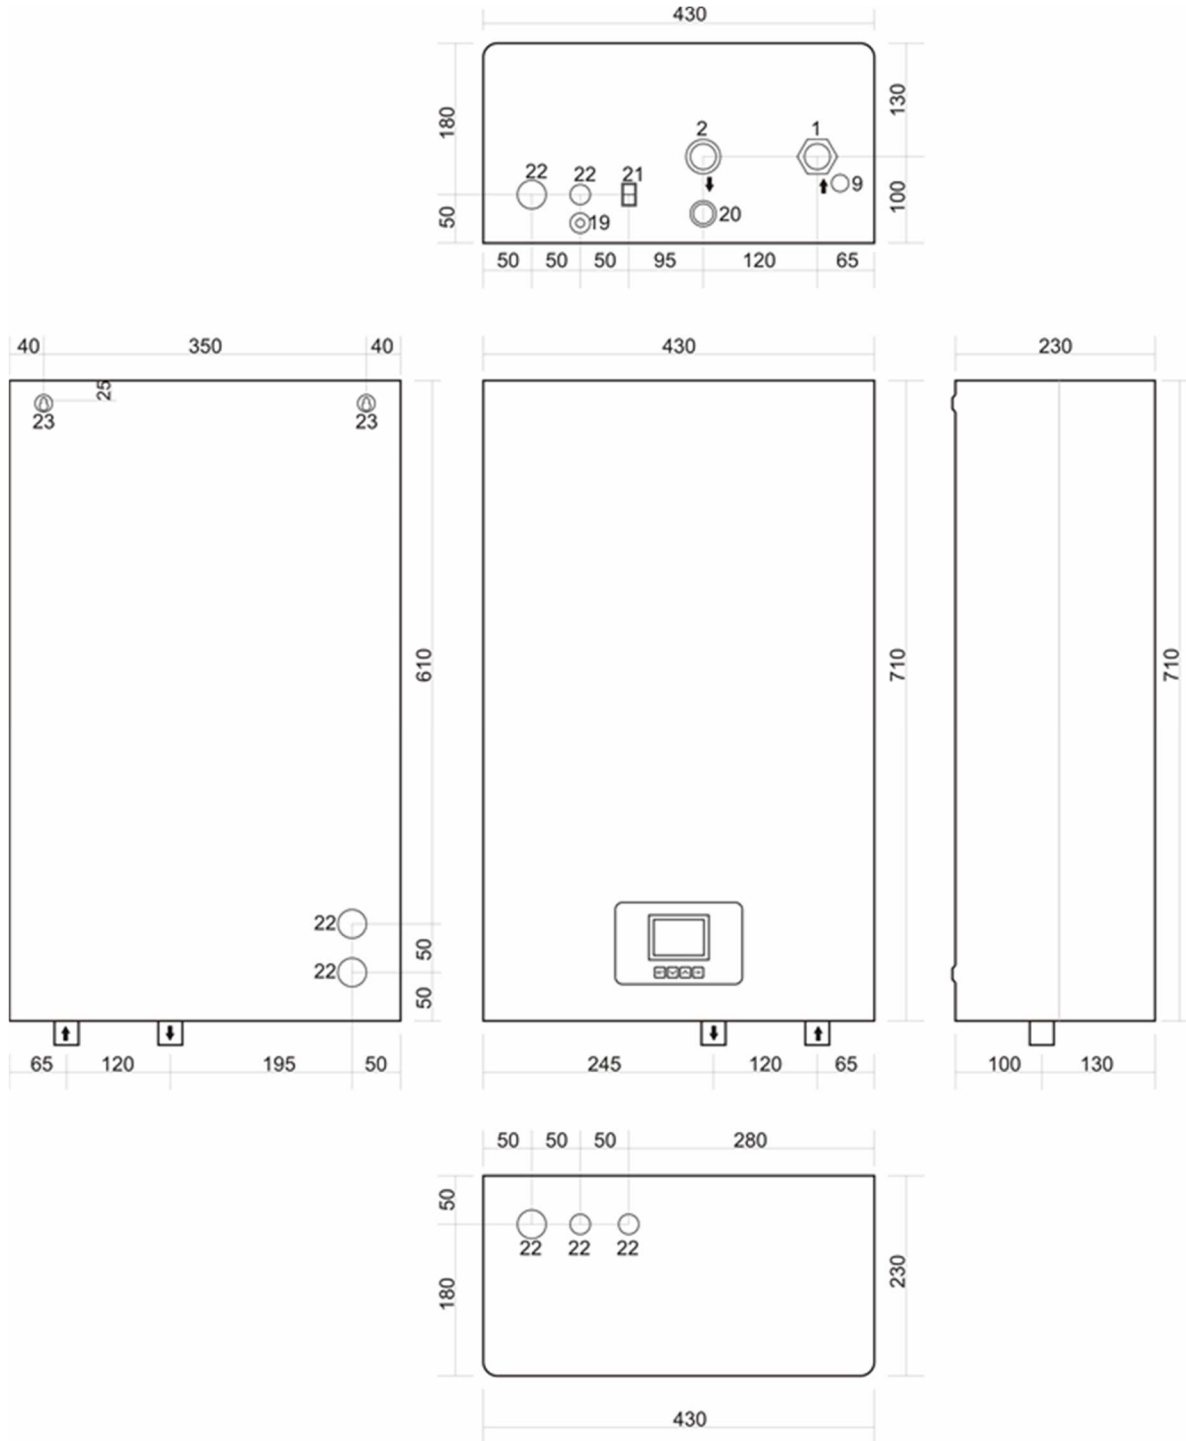

Dimenzije kotla eTronic7000

Slika: Dimenzije i priključci