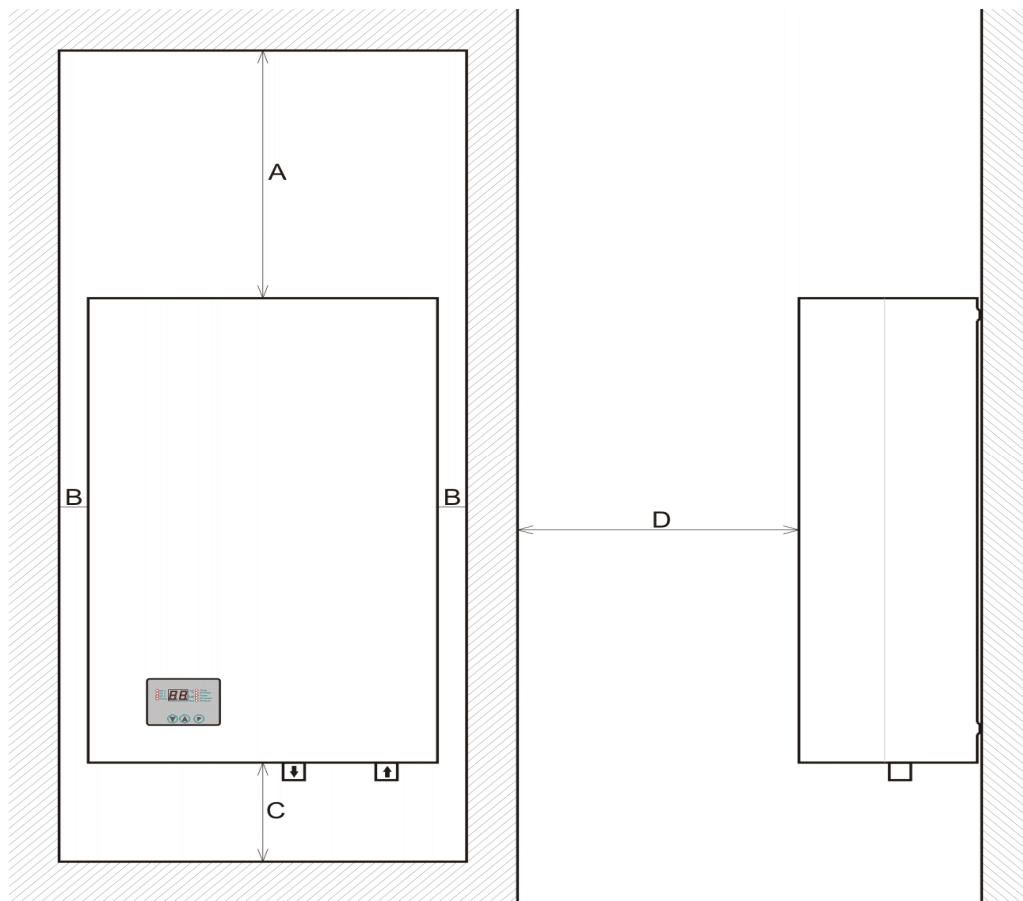

**Minimalne dimenzije slobodnog prostora  
za montažu kotla eCompact Plus**

*Slika: Minimalne udaljenosti prilikom montaže*

**A = 500mm / B = 50mm / C = 200mm / D = 500mm**