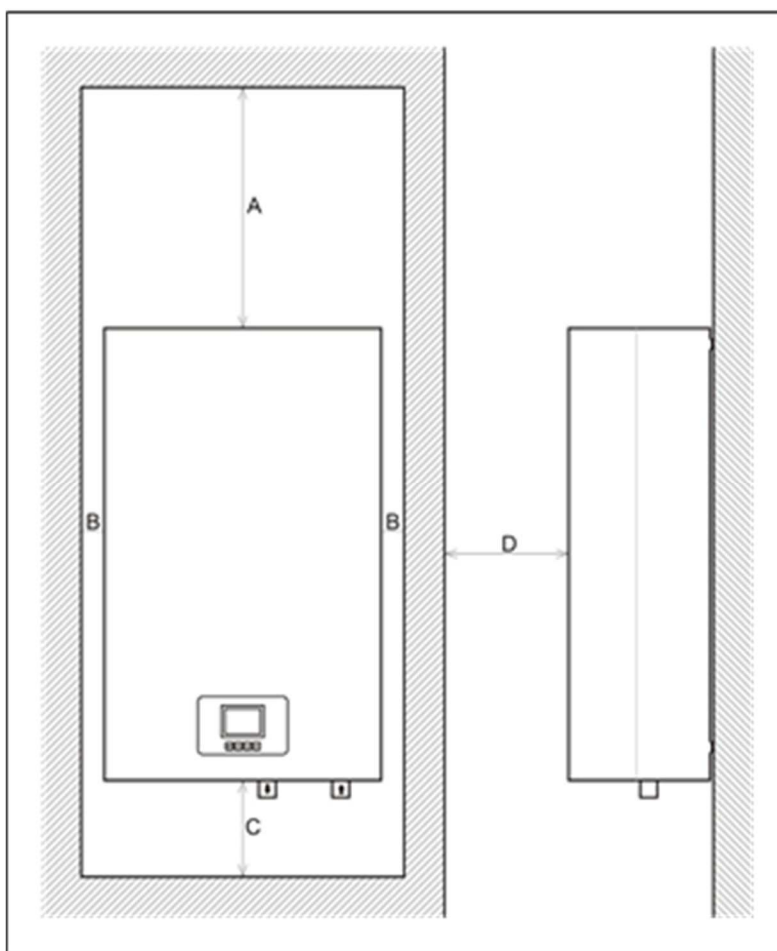

***Minimalne dimenzije slobodnog prostora  
za montažu kotla eTronic7000***

*Slika: Minimalne dimenzije slobodnog prostora za montažu:  
A = 500mm / B = 50mm / C = 200mm / D = 500mm*