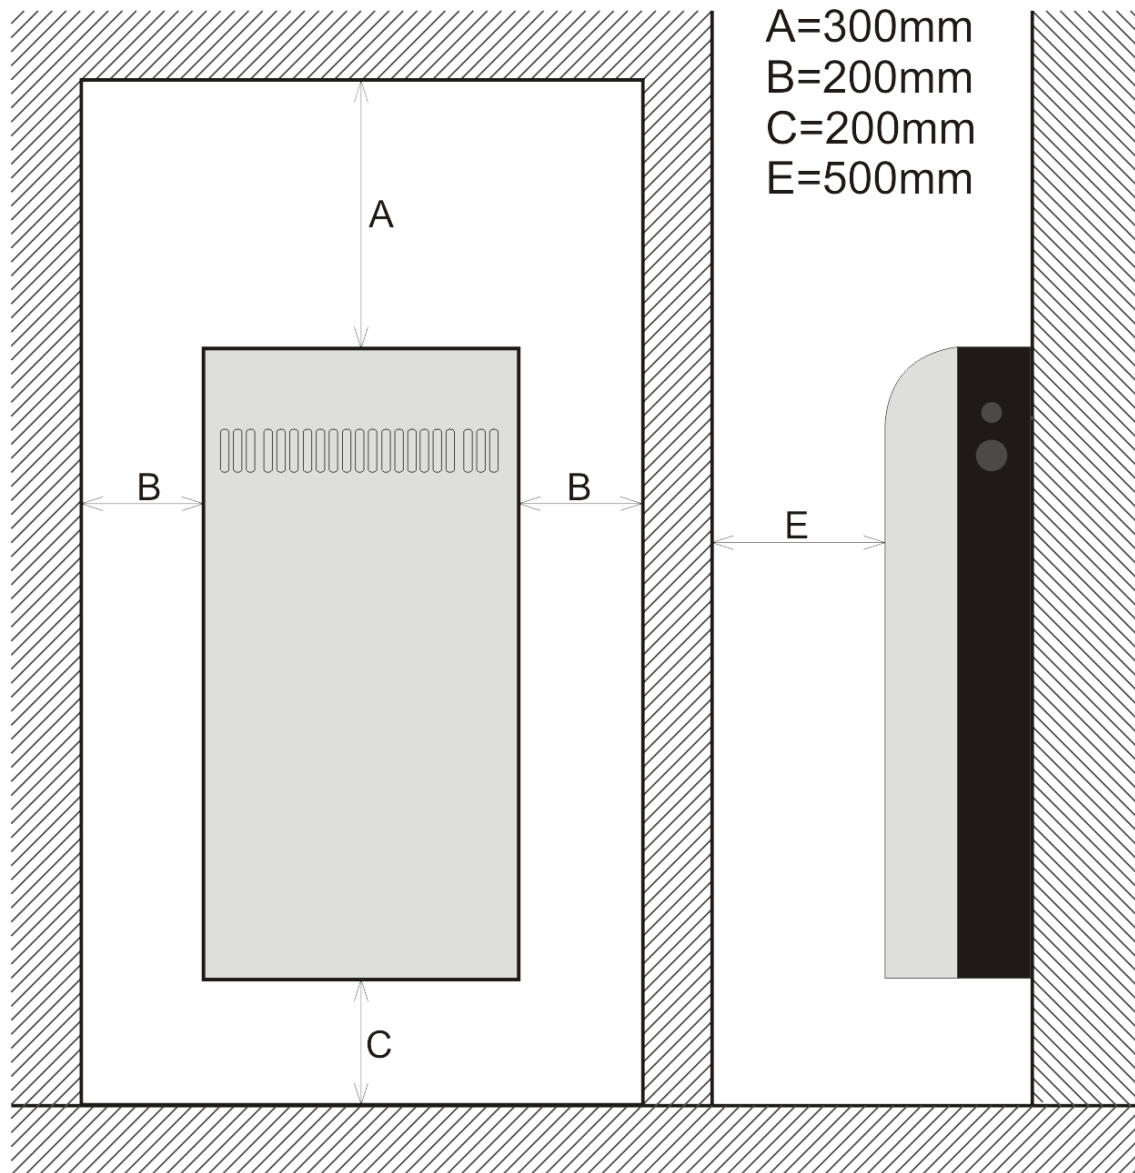

**Minimalne dimenzije slobodnog prostora
za montažu kotla Compact DR**

Slika: Minimalne udaljenosti prilikom montaže