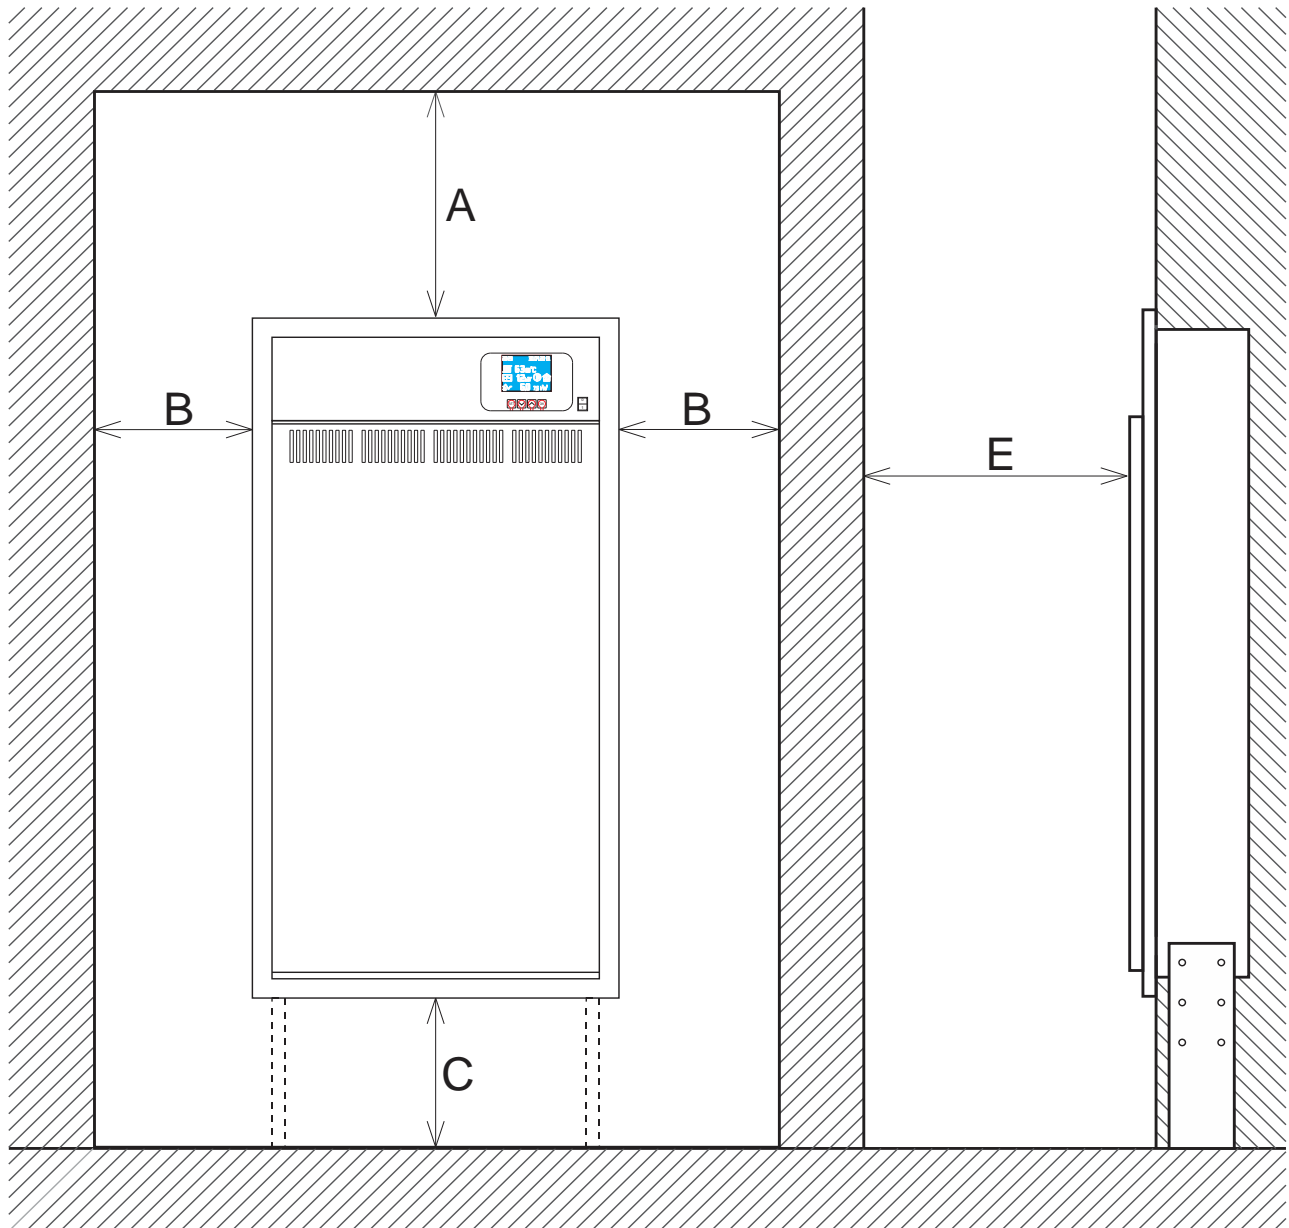

**Minimalne dimenzije slobodnog prostora
za montažu kotla eCompact UZ**

Slika: Minimalne udaljenosti prilikom montaže

A=500mm B=50mm C=200mm E=500mm