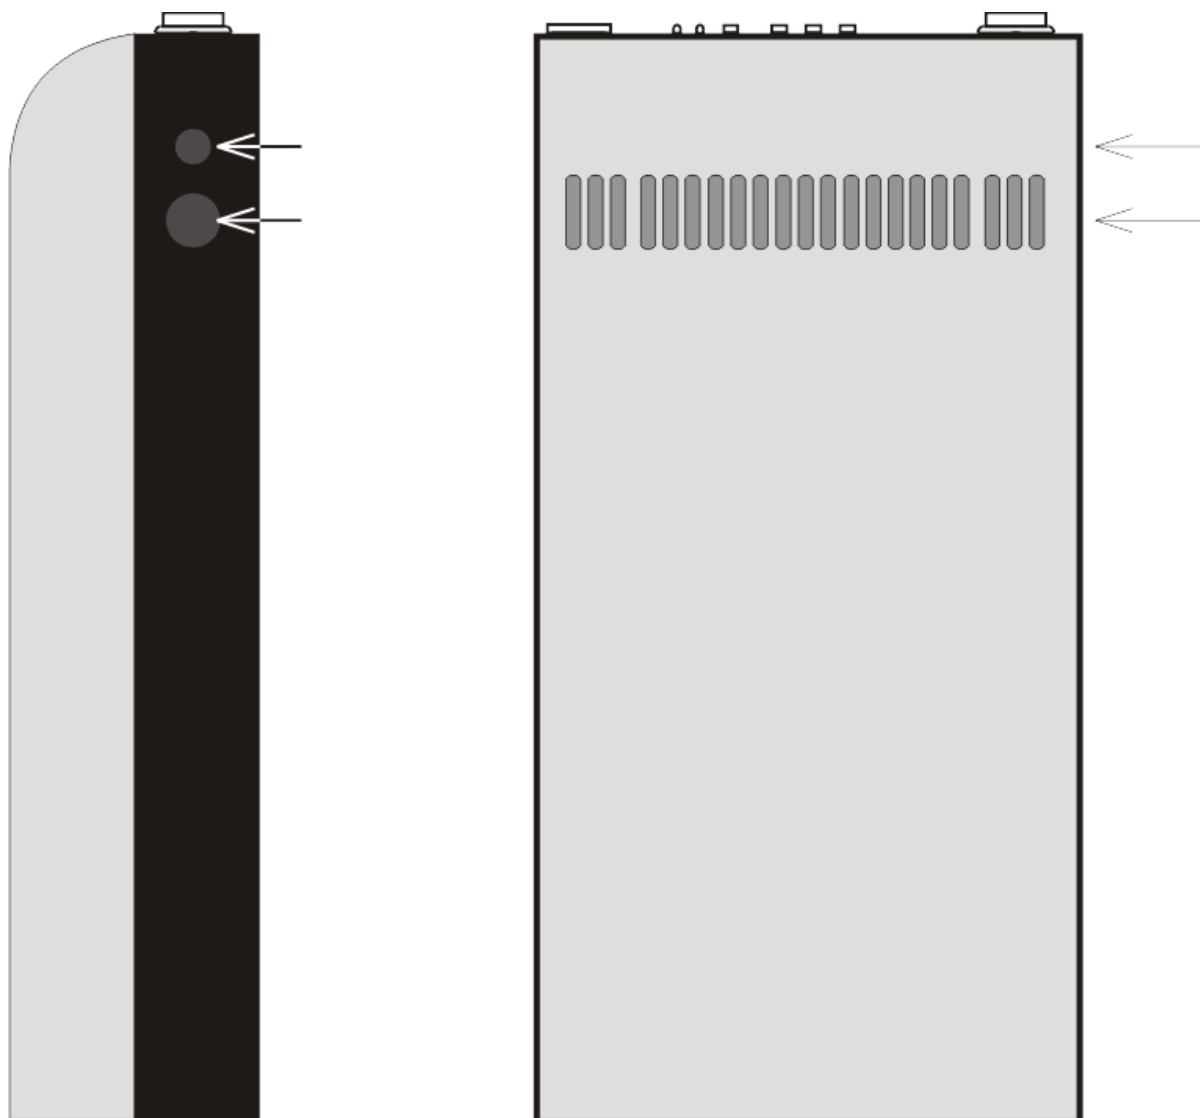

*Pozicije uvodnika za uvođenje naponskog kabla*

*Slika: Prikaz pozicija uvodnika kablova na kotlu Compact DR*