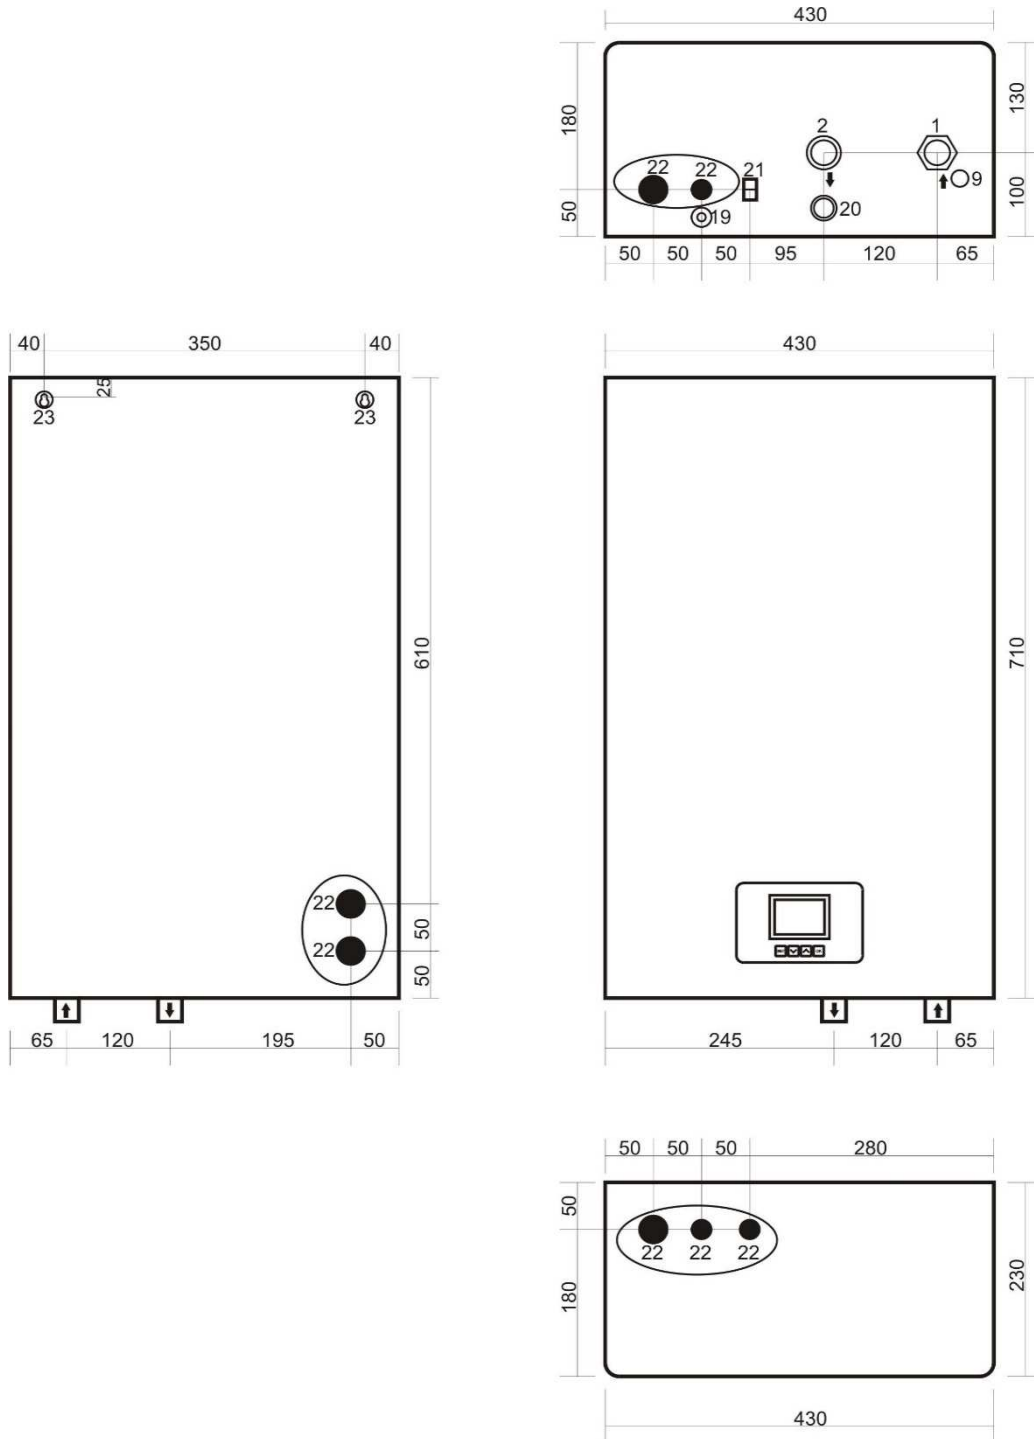

**Pozicije uvodnika za uvođenje naponskog kablova**

Slika: Prikaz pozicija uvodnika kablova na kotlu eTronic7000