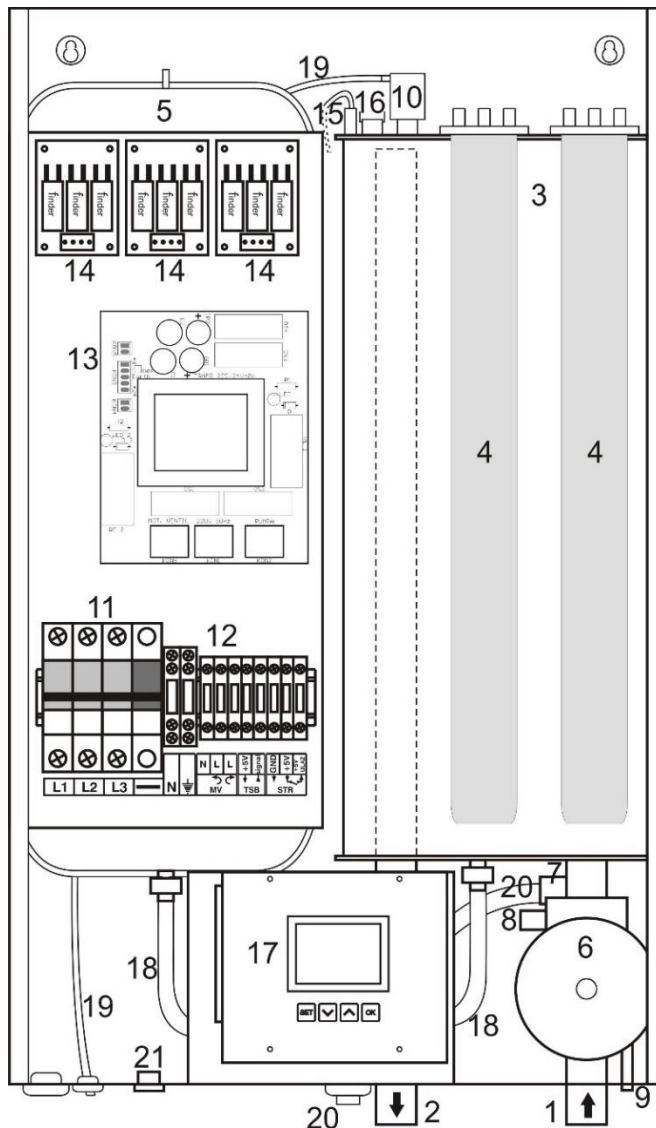

Sastavni delovi kotla eTronic7000

- | | |
|-------------------------------------|---|
| 1 UL Povratni vod kotla | 12 Klemarnik za povezivanje sobnog termostata, motornog ventila i senzora temperature bojlera |
| 2 IZ Polazni vod kotla | 13 Mrežna ploča |
| 3 Sud kotla | 14 Releji elektro grejača |
| 4 Elektro grejači | 15 Senzor temperature |
| 5 Ekspanziona posuda | 16 Sigurnosni termostat |
| 6 Pumpa | 17 Komandna tabla s displejem |
| 7 Sigurnosni ventil(na pumpi) | 18 Brinoks crevo ekspanziona posude |
| 8 Odzračni ventil(na pumpi) | 19 Drenažno crevo automatskog odzračnika |
| 9 Ispusna slavina(na pumpi) | 20 Drenažno crevo sigurnosnog ventila(na pumpi) |
| 10 Automatski odzračnik | 21 Prekidač on/off |
| 11 Automatski osigurači sa okidačem | |

Slika: Izgled otvorenog uređaja