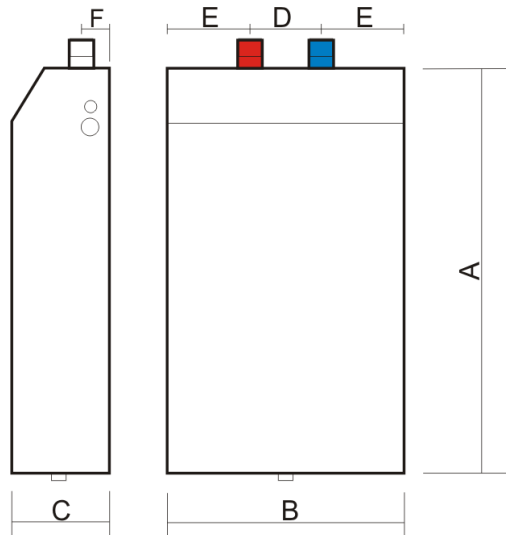

Dimenzije kotla TK 6kW-45kW Zidni

Kotlovi serije TK Zidni proizvode se u 2 varijante: sa hidrauličnim priključcima sa gornje strane, ili sa hidrauličnim priključcima sa bočnih strana (leve ili desne). U varijanti sa hidrauličnim priključcima sa gornje strane proizvode se uređaji snage 6 ÷ 45kW, a u varijanti sa hidrauličnim priključcima sa bočnih strana proizvode se uređaji snage 6 ÷ 27kW.

Slika: Dimenzije kotla TK - 6 ÷ 45 sa hidrauličnim priključcima sa gornje strane

	A	B	C	D	E	F
TK 6 ÷ 12 kW	620	320	125	90	115	45
TK 18 ÷ 27 kW	620	370	160	90	140	45
TK 30 ÷ 45 kW	710	540	180	90	225	45

Tabela: Dimenzije (mm) TK 6 ÷ 45 kW sa hidrauličnim priključcima sa gornje strane

Slika: Dimenzije kotla TK - 6 ÷ 27 sa hidrauličnim priključcima sa bočne strane

	A	B	C	D	E	F
TK 6 ÷ 12 kW	620	320	125	390	195	45
TK 18 ÷ 27 kW	620	370	160	390	190	45

Tabela: Dimenzije (mm) TK 6 ÷ 27 kW sa hidrauličnim priključcima sa bočne strane