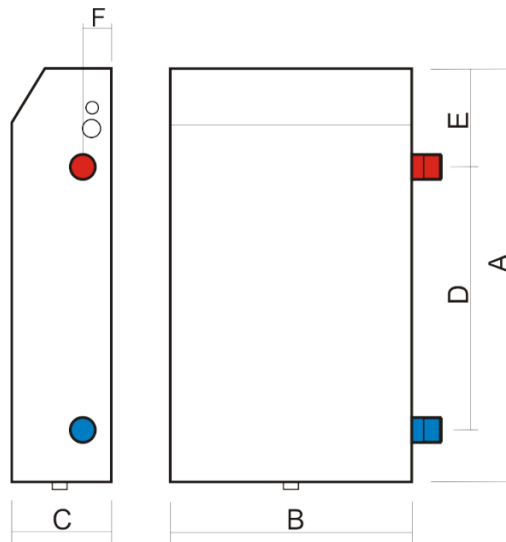

Dimenzije kotla TK 6kW-45kW Zidni

Kotlovi serije TK Zidni proizvode se u 2 varijante: sa hidrauličnim priključcima sa gornje strane, ili sa hidrauličnim priključcima sa bočnih strana (leve ili desne). U varijanti sa hidrauličnim priključcima sa gornje strane proizvode se uređaji snage 6 ÷ 45kW, a u varijanti sa hidrauličnim priključcima sa bočnih strana proizvode se uređaji snage 6 ÷ 27kW.

Slika: Dimenzije kotla TK - 6 ÷ 45 sa hidrauličnim priključcima sa gornje strane

	A	B	C	D	E	F
TK 6 ÷ 12 kW	620	320	125	90	115	45
TK 18 ÷ 27 kW	620	370	160	90	140	45
TK 30 ÷ 45 kW	710	540	180	90	225	45

Tabela: Dimenzije (mm) TK 6 ÷ 45 kW sa hidrauličnim priključcima sa gornje strane

Slika: Dimenzije kotla TK - 6 ÷ 27 sa hidrauličnim priključcima sa bočne strane

	A	B	C	D	E	F
TK 6 ÷ 12 kW	620	320	125	390	195	45
TK 18 ÷ 27 kW	620	370	160	390	190	45

Tabela: Dimenzije (mm) TK 6 ÷ 27 kW sa hidrauličnim priključcima sa bočne strane