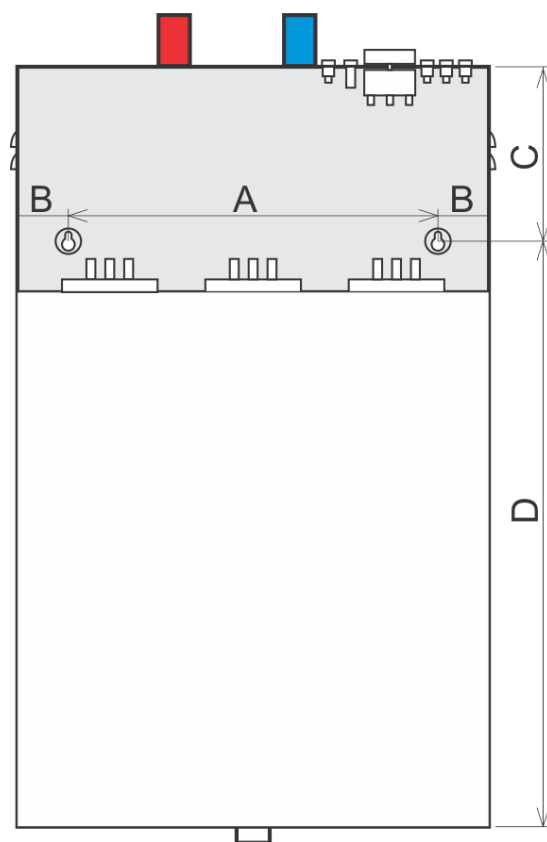

**Pozicije otvora za montažu na zid kotla TK 6kW-45kW**

	TK 6 ÷ 12kW	TK 18 ÷ 27kW	TK 30 ÷ 45kW
A	205mm	273mm	450mm
B	57,5mm	48,5mm	45mm
C	270mm	270mm	250mm
D	350mm	350mm	460mm