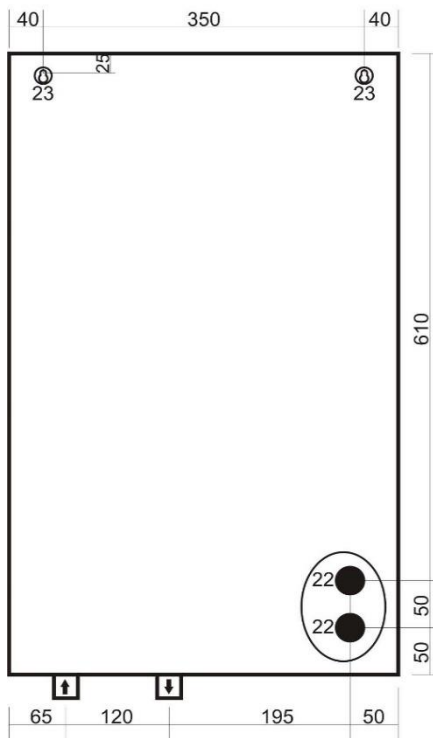

**Pozicije uvodnika za uvođenje naponskog kablova /
Input positions for power cable introduction**

*Slika/Image: Prikaz pozicija uvodnika kablova na kotlu mTronic7000 /
Display of cable gland positions on the mTronic7000 boiler*