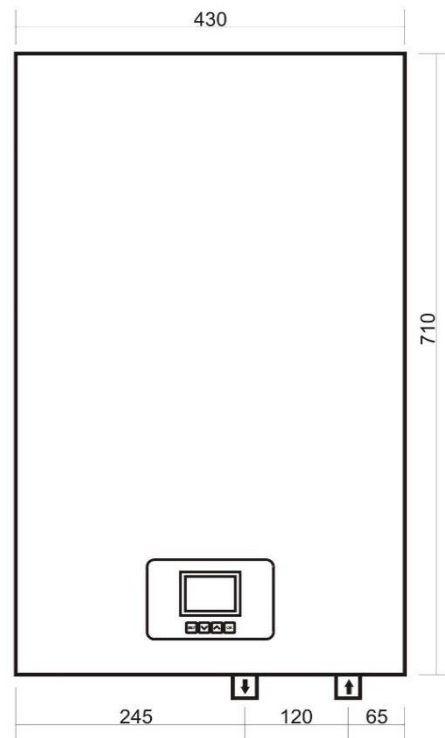

**Pozicije uvodnika za uvođenje naponskog kablova /
Input positions for power cable introduction**

*Slika/Image: Prikaz pozicija uvodnika kablova na kotlu mTronic7000 /
Display of cable gland positions on the mTronic7000 boiler*