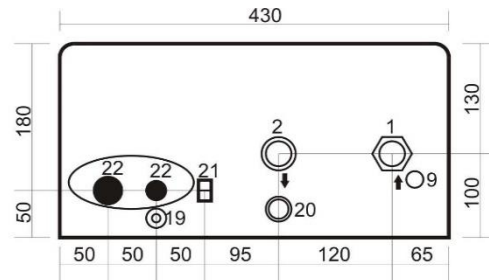

**Pozicije uvodnika za uvođenje naponskog kablova /
Input positions for power cable introduction**

*Slika/Image: Prikaz pozicija uvodnika kablova na kotlu mTronic7000 /
Display of cable gland positions on the mTronic7000 boiler*