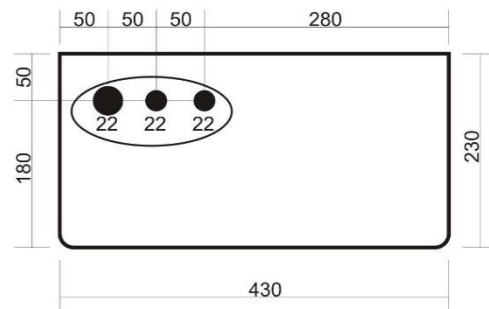

**Pozicije uvodnika za uvođenje naponskog kablova /
Input positions for power cable introduction**

*Slika/Image: Prikaz pozicija uvodnika kablova na kotlu mTronic7000 /
Display of cable gland positions on the mTronic7000 boiler*